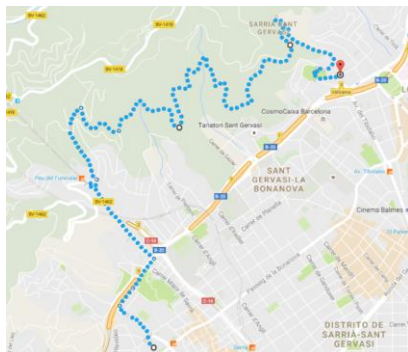

Inscripcions presencials i recollida del Buff el dia 20 a partir de les 9:00 al pati de l'edifici Tibidabo.